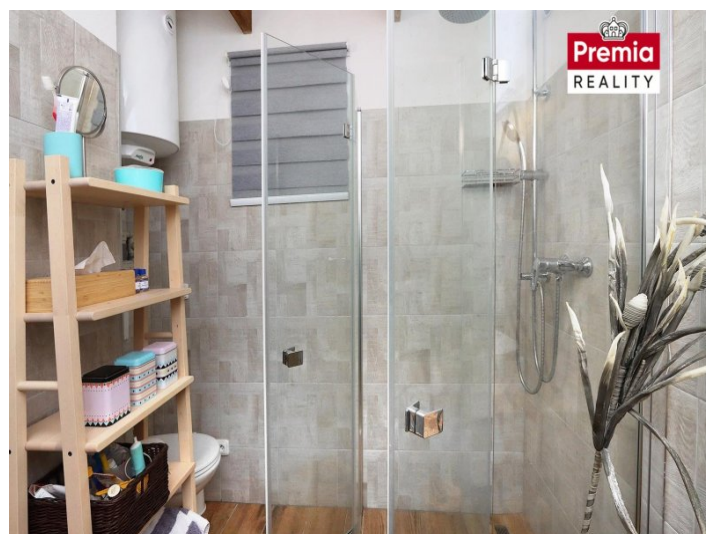

PRODEJ DOMU

VOLEJTE

Chata k prodeji

K prodeji nabízíme krásnou samostatnou chatu v rekreační části obce Chvalatice, 32 km vzdálené od Znojma. Chata, stojící na vlastním velkém pozemku o výměře 1272 m² má 2 podlaží a je podsklepena. V přízemí se nachází kuchyňský kout propojený s obývací částí a koupelna s WC, v...
více na www.premia-reality.cz