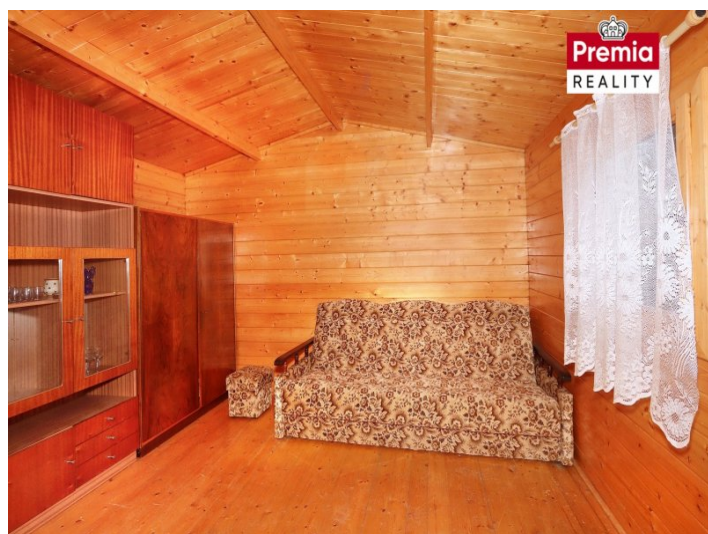

ZAHRADA

VOLEJTE

Zahrada na prodej

K prodeji nabízíme velmi pěknou zahradu s chatkou o výměře 472 m², která se nachází v zahrádkářské oblasti před Suchohrdly. Na pozemku je zavedena elektřina a nyní je uhrazená již odsouhlasená realizace celosezoní pitné voda ze znojmského vodovodního řádu. Realizace by měla být provedena... *více na www.premia-reality.cz*