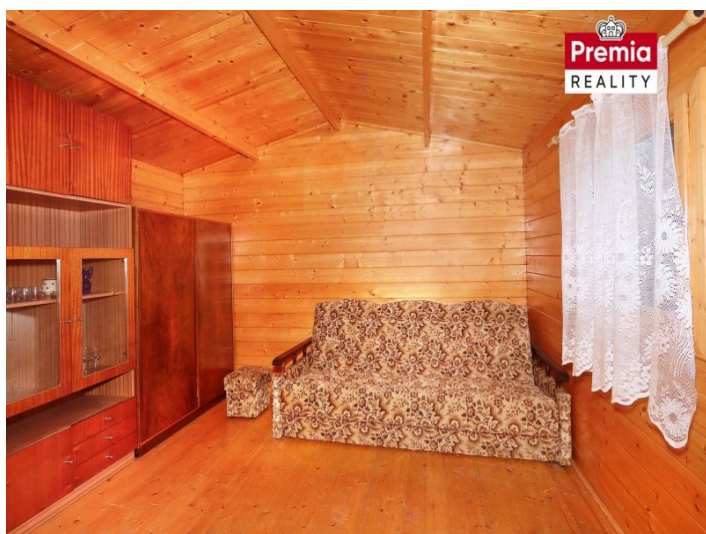

ZAHRADA

VOLEJTE

Zahrada na prodej

K prodeji nabízíme velmi pěknou zahradu s chatkou o výměře 472 m², která se nachází v zahrádkářské oblasti před Suchohrdly. Na pozemku je zavedena elektřina a nyní je uhrazená již odsouhlasená realizace celosezoní pitné voda ze znojmského vodovodního řádu. Realizace by měla být provedena... *více na www.premia-reality.cz*