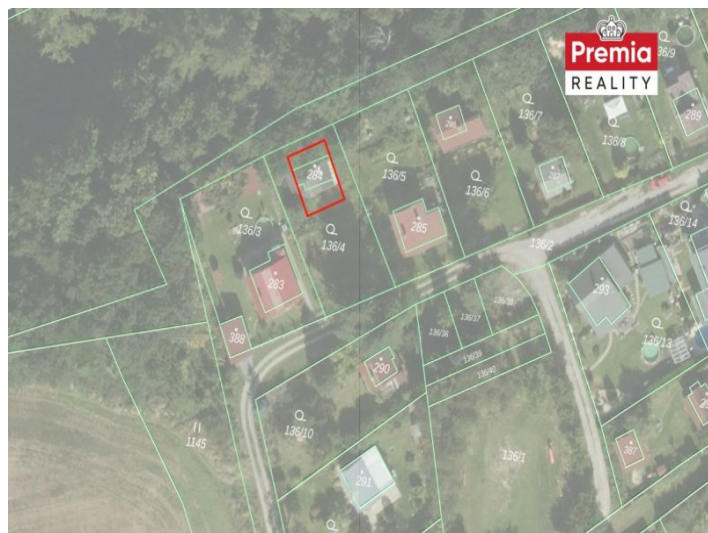

ZAHRADA

VOLEJTE

Zahrada na prodej

Ve výhradním zastoupení majitele Vám nabízíme k prodeji zahradu s chatou o celkové výměře pozemku 454 m². Zahrada se nachází v rekreační lokalitě v obci Štíhlíce, nedaleko Řičan u Prahy. Chata o výměře 32 m² je připojena na elektřinu a disponuje suchým záchodem. Na pozemku se nachází... *více na www.premia-reality.cz*