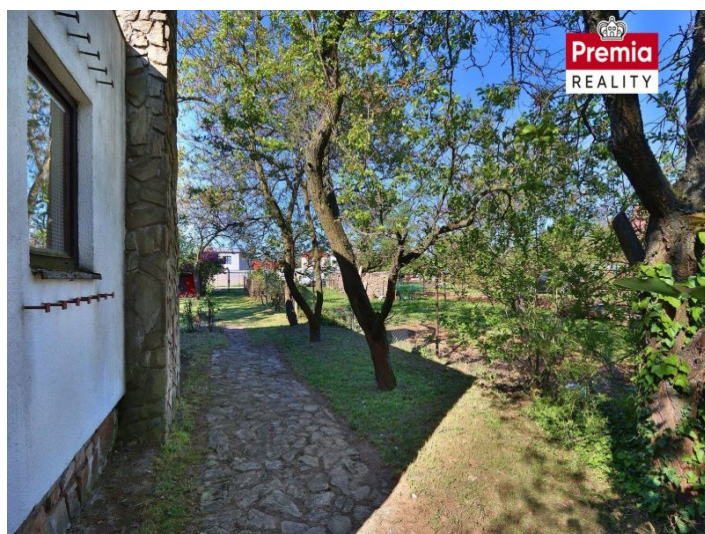

ZAHRADA

VOLEJTE

Zahrada s chatou na prodej

K prodeji nabízíme velkorysou zahradu s chatou, garáží a vinným sadem v zahrádkářské kolonii v klidné části obce Suchohrdly u Znojma, která je příměstskou součástí Znojma. Na pozemku o celkové rozloze 2.629 m² byla postavena chata o výměře 52 m². Chata o dispozici 3+1 disponuje dvěma... *více na www.premia-reality.cz*