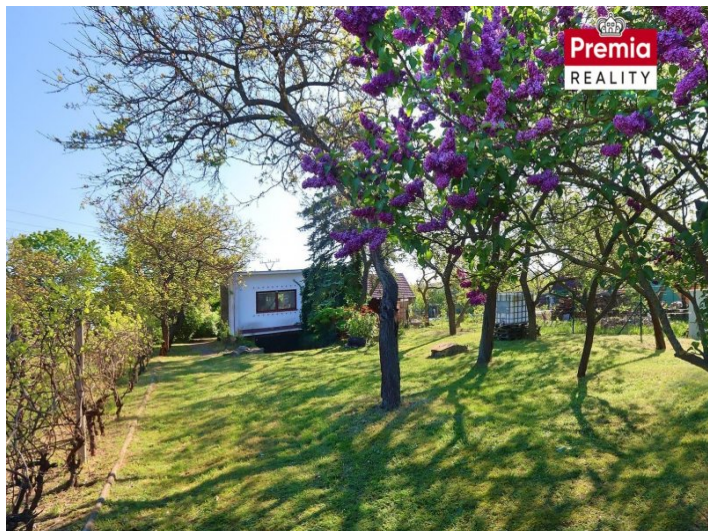

ZAHRADA

VOLEJTE

Zahrada s chatou na prodej

K prodeji nabízíme velkorysou zahradu s chatou, garáží a vinným sadem v zahrádkářské kolonii v klidné části obce Suchohrdly u Znojma, která je příměstskou součástí Znojma. Na pozemku o celkové rozloze 2.629 m² byla postavena chata o výměře 52 m². Chata o dispozici 3+1 disponuje dvěma... *více na www.premia-reality.cz*