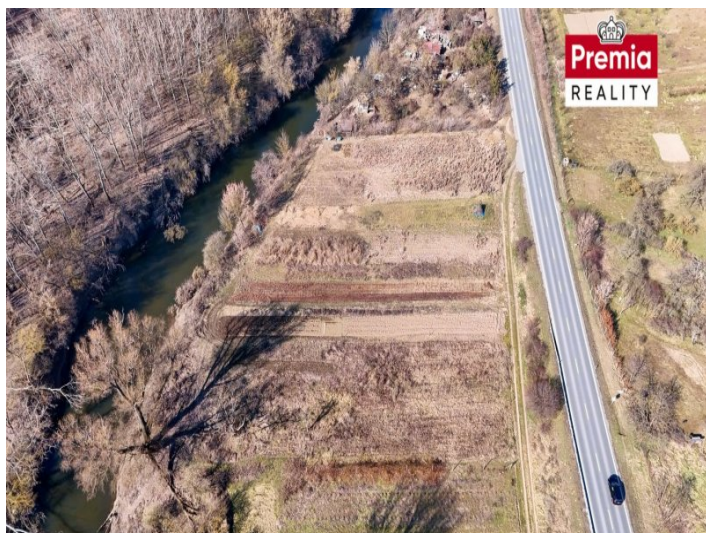

ZAHRADA

VOLEJTE

Zahrada na prodej

Nabízíme k prodeji pozemek o výměře 1130 m² v klidné lokalitě Židlochovic, pouhých 20 minut od Brna a 10 minut od Pohořelic. Tento rozlehlý pozemek o rozměrech 17,5 × 85 m je dle územního plánu určen k výstavbě rekreačního objektu do 25 m² a nachází se v naprostém soukromí u řeky Svratky, což... *více na www.premia-reality.cz*