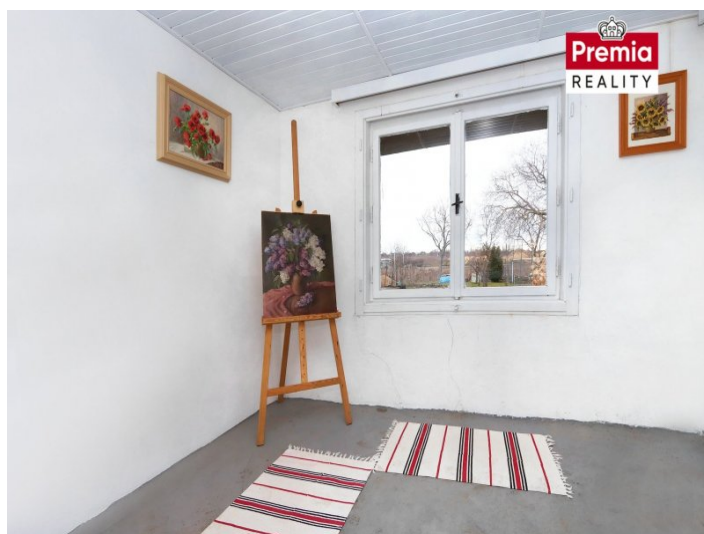

ZAHRADA

VOLEJTE

Prodej zahrady

K prodeji nabízíme oplocenou udržovanou zahradu s cihlovou chatou ve městě Znojmě za Novou nemocnicí. Jedná se o rovinatý oplocený pozemek o výměře 414 m². Cihlová chata s číslem evidenčním disponuje přízemním obývacím prostorem a podkrovím a je částečně podsklepena. Na zahradu je... *více na www.premia-reality.cz*