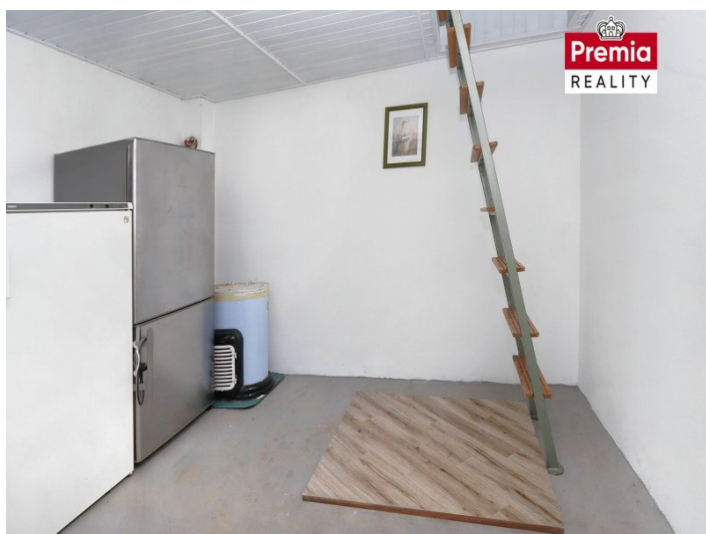

ZAHRADA

VOLEJTE

Prodej zahrady

K prodeji nabízíme oplocenou udržovanou zahradu s cihlovou chatou ve městě Znojmě za Novou nemocnicí. Jedná se o rovinatý oplocený pozemek o výměře 414 m². Cihlová chata s číslem evidenčním disponuje přízemním obývacím prostorem a podkrovím a je částečně podsklepena. Na zahradu je... *více na www.premia-reality.cz*