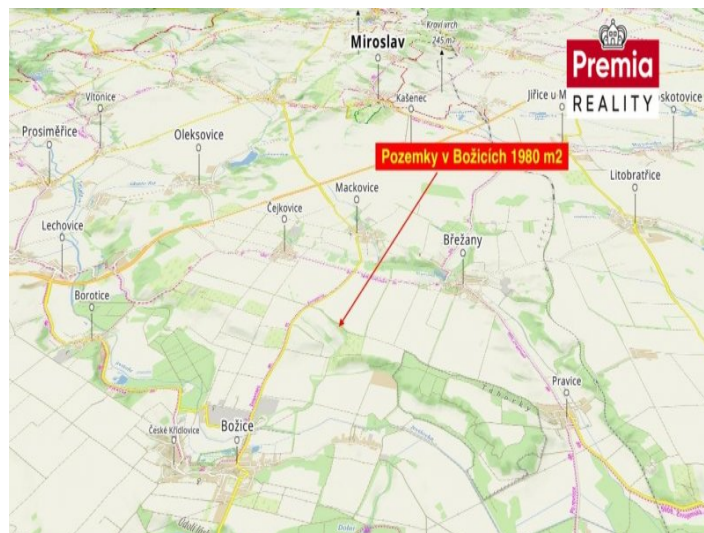

STAVEBNÍ PARCELA

VOLEJTE

Vinice na prodej

Nabízíme k prodeji pozemek o výměře 1980 m², který se nachází v katastrálním území Božice. Jsou zde dle LV 2x vinice 1163m² (dle UP plochy zemědělské) a 3x ostatní plocha 817 m² (dle UP plochy smíšené nezastavěného území). Rozměry celkem cca 70 x 28. Pro další informace volejte nebo pište.

č. N02698

Cena: **129 000 Kč**