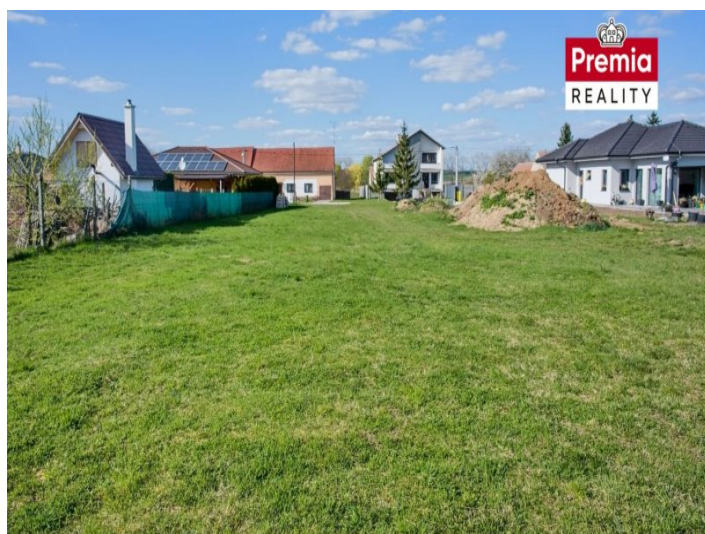

STAVEBNÍ PARCELA

VOLEJTE

Stavební pozemek na prodej

Nabízíme k prodeji atraktivní stavební pozemek o celkové výměře 1 778 m², situovaný v klidné části obce Stošíkovice na Louce v okrese Znojmo. Pozemek je rovinný, částečně oplocený a má pravidelný obdélníkový tvar, což zajišťuje ideální podmínky pro výstavbu rodinného domu. Dle... *více na www.premia-reality.cz*