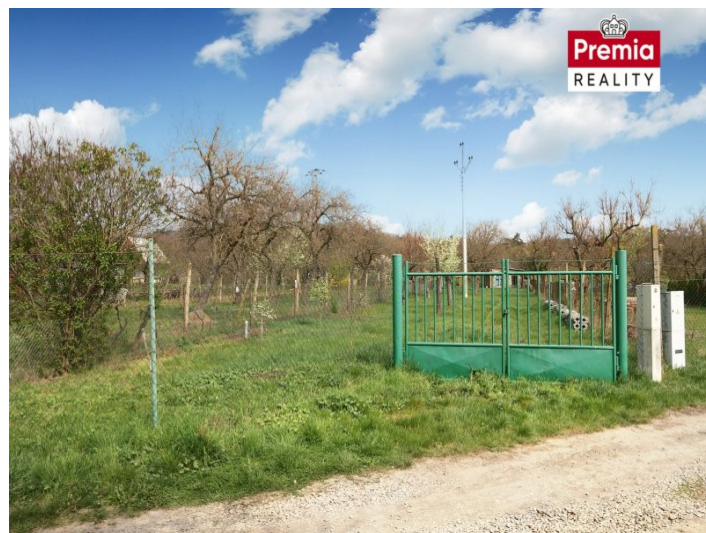

ZAHRADA

VOLEJTE

Zahrada na prodej

Hledáte místo pro odpočinek, zahradničení nebo rodinnou rekreaci v těsné blízkosti Znojma? Tak jste tu správně. Nabízíme k prodeji rozlehlou a udržovanou zahradu o celkové výměře 1952 m² ležící v klidné lokalitě obce Suchohrdly směrem ke Znojmu. Tato parcela kombinuje výhodu výborné...