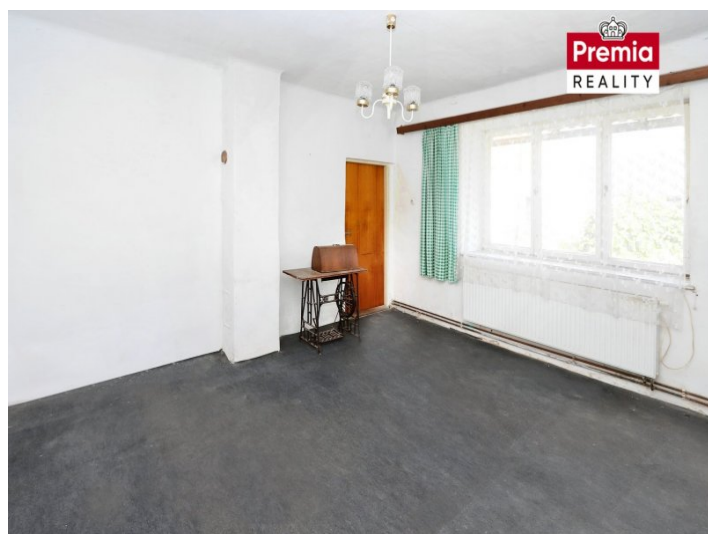

PRODEJ DOMU

VOLEJTE

Prodej rodinného domu a stavebního pozemku

Rodinný dům v obci Slatina představuje ideální příležitost pro ty, kteří hledají nemovitost s dostatkem soukromí, prostorem a širokou škálou přidružených budov. Dům o dispozici 4+1 se nachází na rozlehlém pozemku o celkové výměře 5 084 m². V přední části se nachází zahrada o výměře... *více na www.premia-reality.cz*

č. 2935

Cena: **3 999 000 Kč**