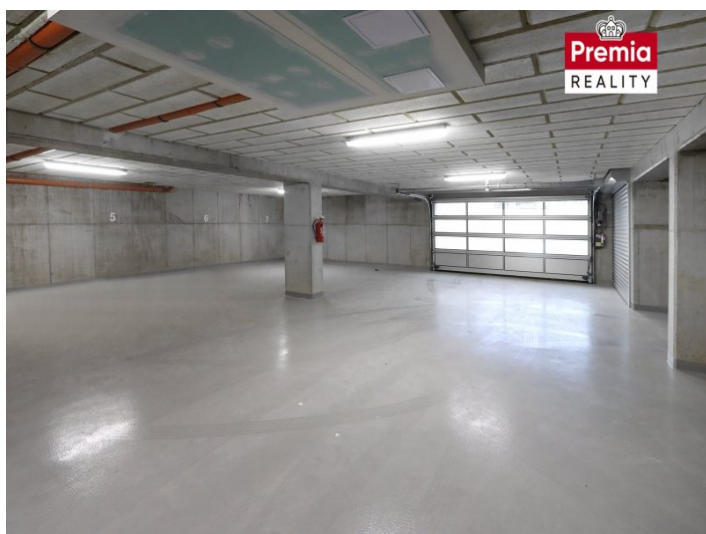

PRONÁJEM

VOLEJTE

Garážové stání k pronájmu

Nabízíme k pronájmu garažové stání v suterénu novostavby bytového domu na ulici Vančurova ve Znojmě. V případě zájmu o prohlídku nebo více informací kontaktujte makléře.